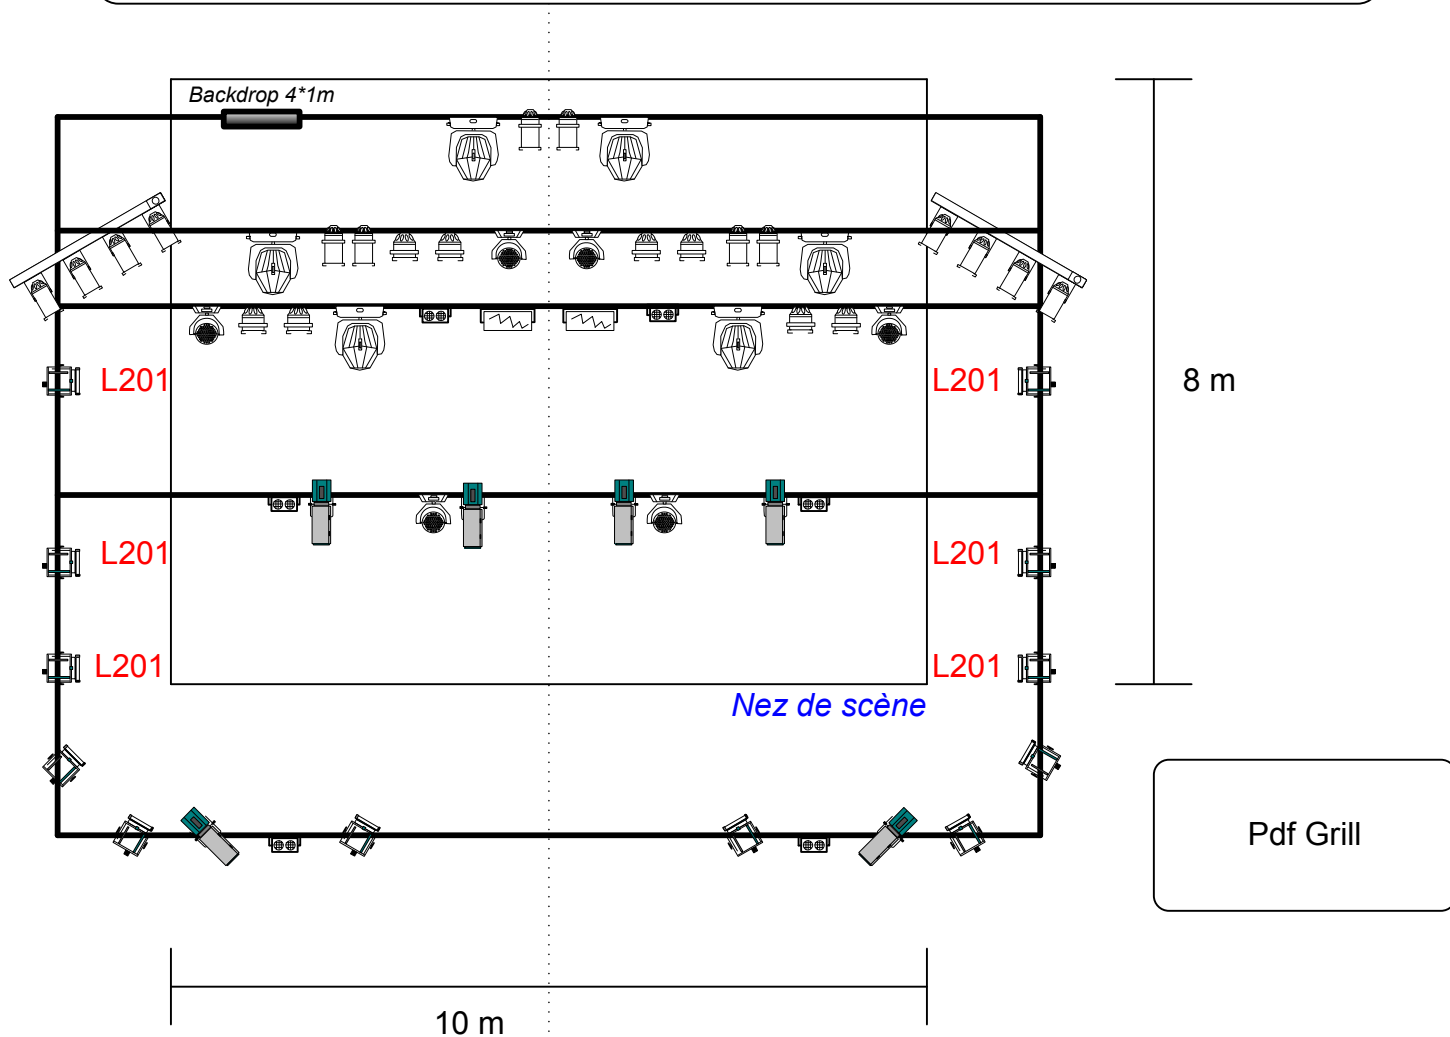

THE AERIAL – Plan de feu 2012

- | | | | |
|--|-------------|--|--------|
| | Mac700 | | PC1kW |
| | Mac700W | | Dec1kW |
| | Mac301 | | PAR64 |
| | Atomic 3000 | | ACL |
| | FL1300 | | |
| | Par Led | | |

Nez de scène

Pdf Sol