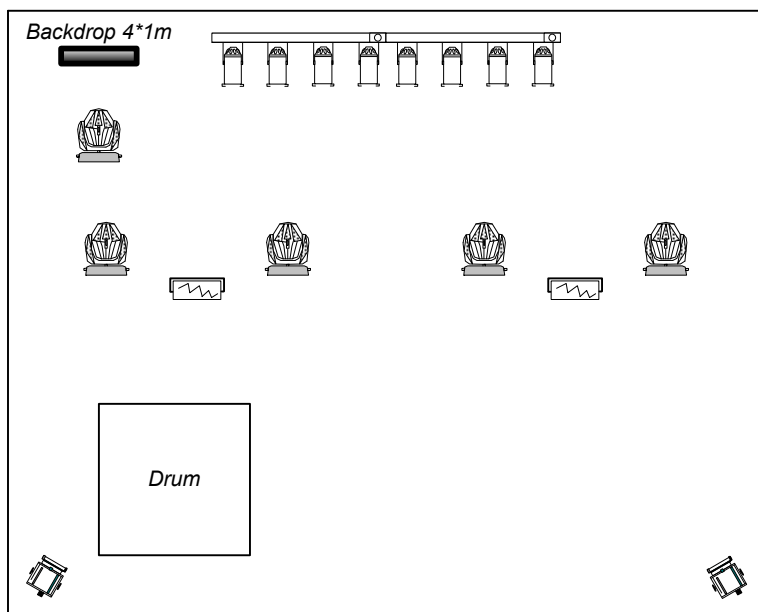

THE AERIAL – Plan de feu 2012

- | | | | |
|--|-------------|--|--------|
| | Mac700 | | PC1kW |
| | Mac700W | | Dec1kW |
| | Mac301 | | PAR64 |
| | Atomic 3000 | | ACL |
| | FL1300 | | |
| | Par Led | | |

Nez de scène

Pdf Sol